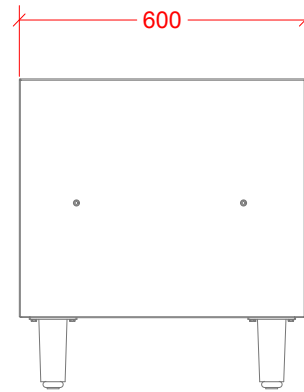

Pedido:

Gabinete de base aberto

Modelo: S150052

Medidas: 1080x750x270mm

Item:

Qtd:

DESENHO TÉCNICO/INSTALAÇÃO

ESPECIFICAÇÃO TÉCNICA

Construído em aço inoxidável, possui frente aberta e pés com nivelamento de altura.