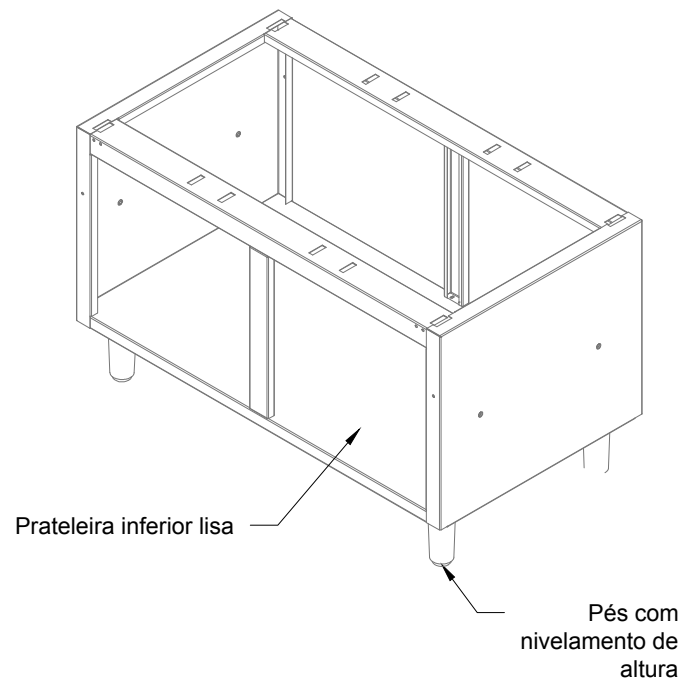

Pedido:

Gabinete de base aberto

Modelo: S150052

Medidas: 1080x750x270mm

Item:

Qtd:

DESENHO TÉCNICO/INSTALAÇÃO

ESPECIFICAÇÃO TÉCNICA

Construído em aço inoxidável, possui frente aberta e pés com nivelamento de altura.