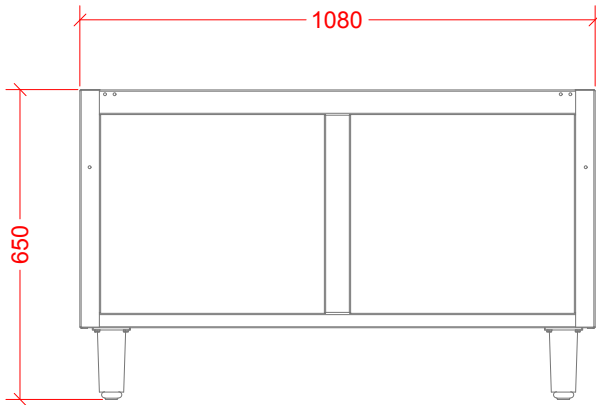

Pedido:

Gabinete de base aberto

Modelo: S150052

Medidas: 1080x750x270mm

Item:

Qtd:

DESENHO TÉCNICO/INSTALAÇÃO

ESPECIFICAÇÃO TÉCNICA

Construído em aço inoxidável, possui frente aberta e pés com nivelamento de altura.