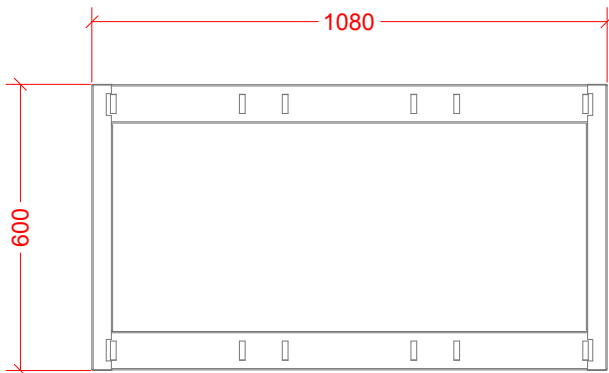

Pedido:

Gabinete de base aberto

Modelo: S150052

Medidas: 1080x750x270mm

Item:

Qtd:

DESENHO TÉCNICO/INSTALAÇÃO

ESPECIFICAÇÃO TÉCNICA

Construído em aço inoxidável, possui frente aberta e pés com nivelamento de altura.