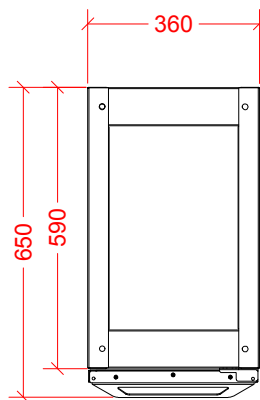

Pedido:

Gabinete de base fechada com 01 Porta

Modelo: S150053

Medidas: 360x650x650mm

Item:

Qtd:

DESENHO TÉCNICO/INSTALAÇÃO

Frontal

Lateral

Superior

ESPECIFICAÇÃO TÉCNICA

Construído em aço inoxidável, possui frente com portas e pés com nivelamento de altura.