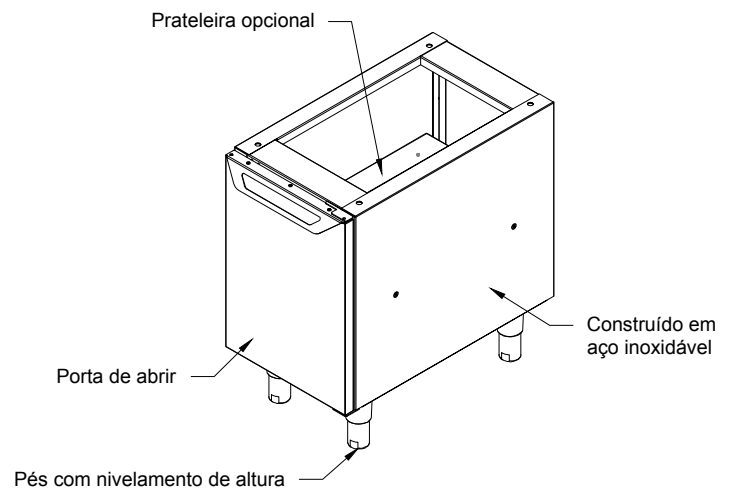

Pedido:

Gabinete de base fechada com 01 Porta

Modelo: S150053

Medidas: 360x650x650mm

Item:

Qtd:

DESENHO TÉCNICO/INSTALAÇÃO

Frontal

Lateral

Superior

ESPECIFICAÇÃO TÉCNICA

Construído em aço inoxidável, possui frente com portas e pés com nivelamento de altura.