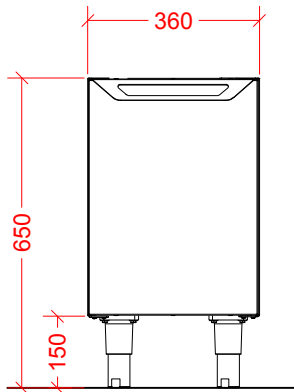

Pedido:

Gabinete de base fechada com 01 Porta

Modelo: S150053

Medidas: 360x650x650mm

Item:

Qtd:

DESENHO TÉCNICO/INSTALAÇÃO

Frontal

Lateral

Superior

ESPECIFICAÇÃO TÉCNICA

Construído em aço inoxidável, possui frente com portas e pés com nivelamento de altura.