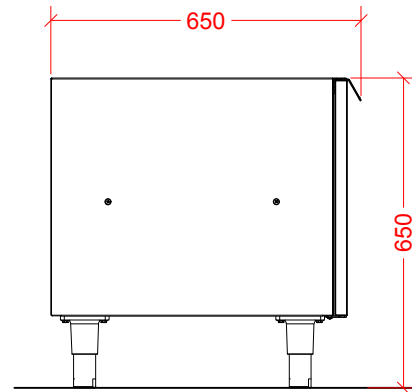

Pedido:

Gabinete de base fechada com 01 Porta

Modelo: S150053

Medidas: 360x650x650mm

Item:

Qtd:

DESENHO TÉCNICO/INSTALAÇÃO

Frontal

Lateral

Superior

ESPECIFICAÇÃO TÉCNICA

Construído em aço inoxidável, possui frente com portas e pés com nivelamento de altura.